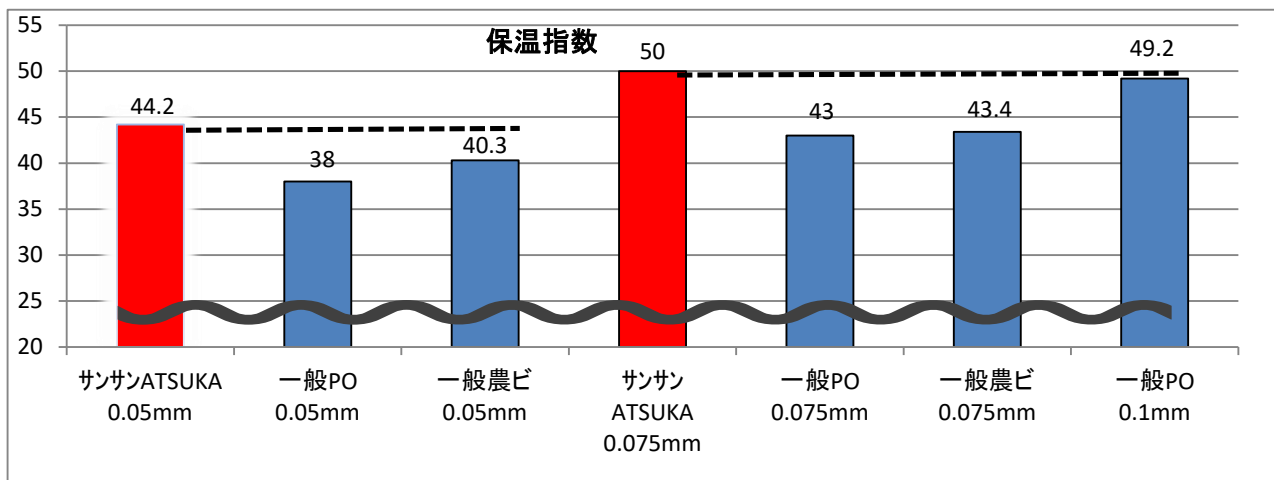

サンサンATSUKAの優れた特徴

特長1 業界初、農POで高い保温性能を発揮。

従来の農POと比較し、格段に保温性が優れています。冬場の加温費用削減に貢献します。

特長3 キリ、モヤの発生を抑えます

特殊な無水滴塗布膜がキリ、モヤの発生を抑制します

特長2 水滴ボタ落ちに効果を発揮

塗布処理が施してあるため無水滴効果が持続します。鍊り込みタイプと比べ効果が持続します。

特長4 必要な性能が充実

保温性・防塵性・透明性等、求められる性能をバランス良く備えています。

■規格

厚み(mm)	0.05、0.075、0.1
製品幅	各種 ※注1

※保温指数が高いほど、夜間ハウス内の温度を高く保てます。
※数値は実測値であり、保証値ではありません。

※注1 製品幅については下記取扱店にお問い合わせ下さい。

⚠ 注意

- ①製品には表と裏があります。製品に印刷された文字がハウスの外側から正しく読めるように展開してください。
- ②ハウス内面の塗布面を強くこすらないでください。特に展開時に引きずりますと塗布面が傷つき優れた無水滴効果が損なわれることがあります。
- ③ハウス内外での硫黄燻蒸及び硫黄散布はフィルムの劣化を早めますので、ご注意ください。
- ④展開時はフィルムのシワ、たるみを伸ばす程度に軽く引張ってください。
- ⑤ハウスバンド等による摩擦により破れが発生する場合があります。ハウスバンドを使用する場合は軽く締め換気作業は丁寧に行ってください。
- ⑥高温時に融着する恐れがありますので、展開途中や保管時には十分ご注意ください。

オカモト株式会社

東京都文京区本郷3丁目27番12号 〒113-8710
農業資材課 電話 03-3817-4171

大阪支店
大阪市中央区糸屋町2丁目4番6号 〒540-0022
大阪農業資材課 電話 06-4793-8504

福岡営業所
福岡市南区向野1丁目13番9号 〒815-0035
電話 092-557-2600(代)

取扱店

株式会社興農園

営業・物流本部／植木支店
熊本県熊本市北区植木町鐙田1462
電話 096-272-1253

八代支店
熊本県八代市鏡町内田1572-23
電話 0965-45-9571

宮崎支店
宮崎県児湯郡新富町下富田3590
電話 0983-33-6401